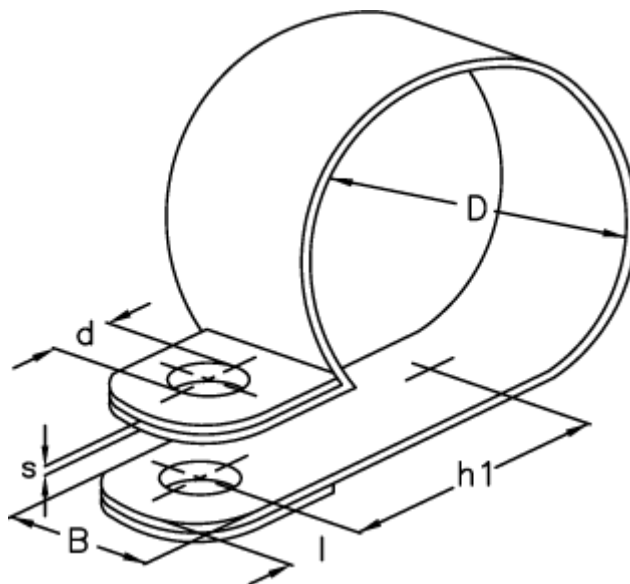

Varenummer: 024118915011

Beskrivelse: Norma rørbøjle RS 1. 11/15 W1

Mål

Bredde B	= 15
d	= 6.4
Diameter D	= 11
h1	= 15.2
l	= 6.0
s	= 0.6